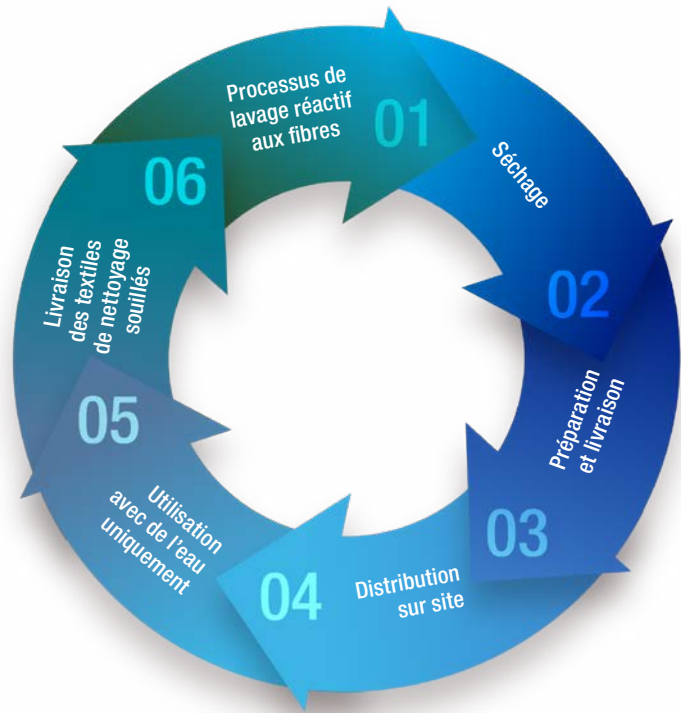

fibre conventionnelle

fibre active

UNE GESTION RESPONSABLE DES RESSOURCES NATURELLES.

Concrètement, le système ClaraClean permet de ménager les ressources naturelles par l'utilisation d'un produit chimique dosé avec précision et associé de manière innovante au textile de nettoyage, et d'eau comme seul agent supplémentaire. L'imprégnation rapide et efficace des franges avec le système ClaraClean 2.0 / Reload permet de gagner du temps, donc de l'argent! Découvrez tous les avantages d'un procédé économique garantissant un résultat inégalé!

SYSTÈME AVEC

CHIFFONS MULTI-USAGES

CLARACLEAN 2.0 / RELOAD

ClaraClean 2.0 / Reload est un procédé innovant conçu pour optimiser le nettoyage professionnel. Une fois le nettoyage terminé, les serpillières et les chiffons sont réimprégnés par simple lavage en machine, étape qui peut être répétée à volonté. La frange peut ensuite être passée à sec ou humide: il suffit de l'humidifier à l'eau claire pour activer et libérer de manière ciblée les agents de surface.