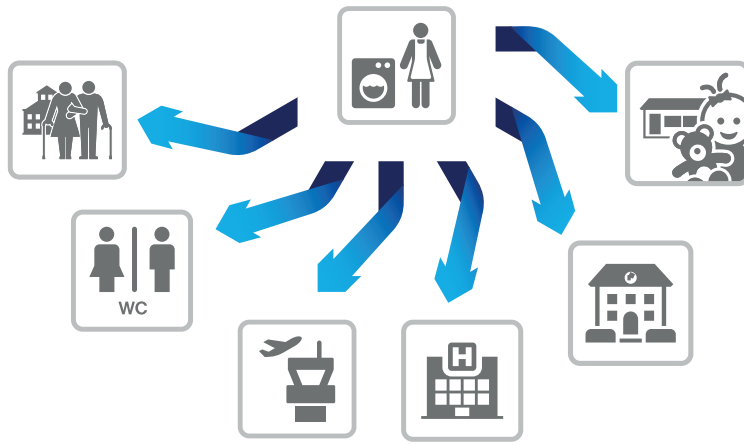

Le système ClaraClean permet un nettoyage et un traitement des surfaces performants. Il préserve les textiles, améliore la qualité et, surtout, il est plus respectueux de l'environnement que les autres systèmes.

agents de surface intégrés

POUR UNE PROPRETÉ INÉGALÉE: UN
DOSAGE PARFAIT CRÉE DE NOUVEAUX
STANDARDS

Ni trop, ni trop peu: un procédé développé et breveté permet aux chiffons et serpillères ou franges de qualité premium de délivrer de manière régulière un agent de nettoyage à la formulation hautement efficace.

Il suffit de les humidifier avec de l'eau pour que les substances imprégnées dans le textile soient activées et libérées de manière ciblée. Le dosage est précis et adapté aux besoins, une exclusivité du système ClaraClean.

fibre conventionnelle

fibre active

UNE GESTION RESPONSABLE DES RESSOURCES NATURELLES.

Concrètement, le système ClaraClean permet de ménager les ressources naturelles par l'utilisation d'un produit chimique dosé avec précision et associé de manière innovante au textile de nettoyage, et d'eau comme seul agent supplémentaire. L'imprégnation rapide et efficace des franges avec le système ClaraClean 2.0 / Reload permet de gagner du temps, donc de l'argent! Découvrez tous les avantages d'un procédé économique garantissant un résultat inégalé!