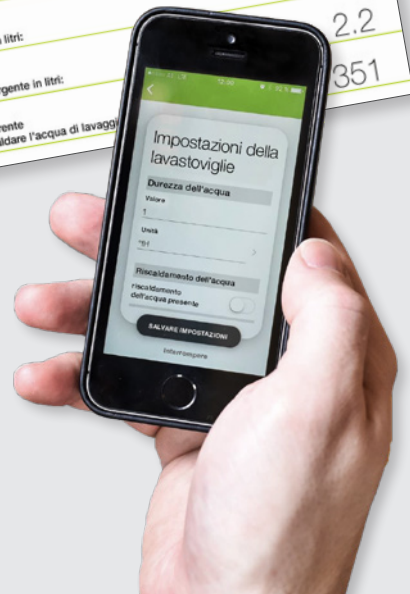

- + **Un colpo di spugna ai piccoli problemi:** insoddisfatti del risultato? L'app vi consiglia.
- + **Il servizio VIP Steinfels Swiss:** da tre a sette minuti e arrivano i rinforzi.
- + **Ordinazioni via app:** pochi clic e l'ordinazione è già in viaggio.

Trasparenza

Quando è in funzione una lavastoviglie?
Quando l'altra?
L'app confronta e fa chiarezza.
Per pianificare meglio i costi.

- + **Fatti trasparenti:**
  quante stoviglie vengono lavate?
  Quanti prodotti chimici vengono utilizzati?
  Quanta acqua viene usata?
  Quanta corrente viene consumata?
- + **Il consiglio giusto:** tutte le informazioni sono a portata di... smartphone.
- + **Tirare le somme:** volete ricevere un PDF nella casella di posta elettronica? Con i valori attuali?
- + **Previsioni:** confrontare conviene... e aiuta ad affrontare il futuro in maniera efficiente.
- + **Il genio delle lingue:** grazie alle 16 lingue disponibili c'è una risposta a tutto.

Cliente: Mia Mustermann, Musterstrasse 1, 8404 Wetzlar
Impianto: Cucina 1, 1° piano
Data: 01.01.2019
Autore: Mia Mustermann

rapporto di esercizio integral 4PLUS
IMPIANTO: CUCINA 1, 1° PIANO

	Cucina 1, 1° piano
Numero di lavaggi:	2.000
Lavaggi medi al giorno:	100
Quantità d'acqua in litri:	3.900
Consumo di detergente in litri:	2.2
Consumo di corrente in kWh per riscaldare l'acqua di lavaggio:	351